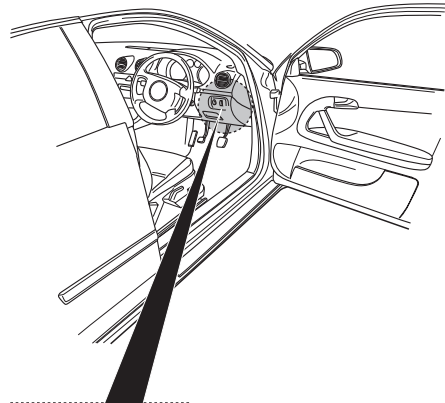

INFO

INFO : Ring.

INFO

INFO : Adapt.

INFO

CHANGING THE FUSE

A3 / A3 Sportback / A3 Cabrio

15 Amp. Pos. 11 or Pos. 46
↓
Yellow