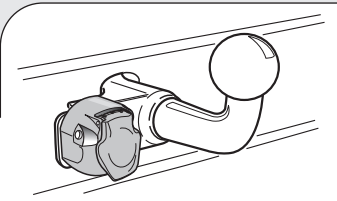

INFO

INFO : Ring.

INFO

INFO : Adapt.

INFO

CHANGING THE FUSE

A3 / A3 Sportback / A3 Cabrio

15 Amp. Pos. 11 or Pos. 46
↓
Yellow