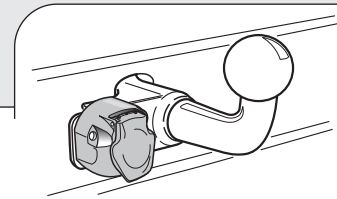

INFO : Storage